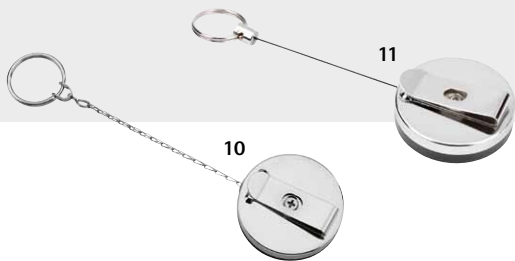

10 | Rollmatic mit Kette
mit Gürtelclip, Schlüsselring,
Aufrollkette, 5 cm,
schwarz/silber
UVP 6,95 EUR

11 | Kassenschlüsselaufroller
mit Gürtelclip, Schlüsselring,
Aufrollseil, 5 cm, schwarz/silber
UVP 6,95 EUR

12 | Metallkette Stahl
mit Karabinerhaken und
Schlüsselring, 48 cm, silber
UVP 3,75 EUR

14 | Metallkette Stahl
mit Gürtelschlaufe, 56 cm,
silber/schwarz
UVP 5,95 EUR

**15 | Kellnerbörseninnen-
leuchte aufsteckbar**
zeitgesteuert, 9 x 5,5 cm,
schwarz
UVP 24,95 EUR

**770 | Kellnerbörse
extra strong
(Hunter Vollleder)**
6 Schein-, 1 Steckfach,
2 Vortaschen mit Überschlag,
Zahlteiler, mit Öse
18 x 10,5 x 5,5 cm, braun
UVP 69,90 EUR

**771 | Kellnerköcher
extra strong
(Hunter Vollleder)**
1 Haupt-, 1 Vor-, 2 Stiff-, 2
Seitenfächer
24 x 13,5 x 6,5 cm, braun
UVP 44,90 EUR

**772 | Kellnerbörsen-Set
extra strong
(Hunter Vollleder)**
Das Set besteht aus den Artikeln
770 und 771.
UVP 99,90 EUR

**792 | Bikerbörse mit Kette
(Hunter Leder)**
3 Schein-, 2 Steck-, 2 RV-,
3 Kartenfächer, 17,5 x 10 cm,
braun
UVP 39,95 EUR

**795 | Kellnerbörse
(Hunter Vollleder)**
6 Schein-, 1 RV-Fach, Zahlteiler,
18 x 11 cm, braun
UVP 39,95 EUR

**796 | Kellnerbörsenköcher
mit Keil (Hunter Vollleder)**
1 Haupt-, 1 Vor-, 1 Stifffach,
14,5 x 23 x 4 cm, braun
UVP 29,95 EUR

**797 | Kellnerbörse PRINT
(Hunter Vollleder)**
4 Schein-, 1 RV-, 1 Steckfach,
Zahlteiler, 17,5 x 10,5 cm, braun
UVP 39,95 EUR