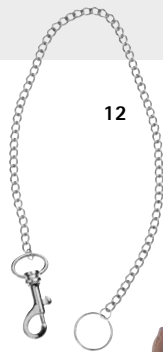

10 | Rollmatic mit Kette
mit Gürtelclip, Schlüsselring,
Aufrollkette, 5 cm,
schwarz/silber
UVP 6,95 EUR

11 | Kassenschlüsselaufroller
mit Gürtelclip, Schlüsselring,
Aufrollseil, 5 cm, schwarz/silber
UVP 6,95 EUR

12 | Metallkette Stahl
mit Karabinerhaken und
Schlüsselring, 48 cm, silber
UVP 3,75 EUR

14 | Metallkette Stahl
mit Gürtelschlaufe, 56 cm,
silber/schwarz
UVP 5,95 EUR

**15 | Kellnerbörseninnen-
leuchte aufsteckbar**
zeitgesteuert, 9 x 5,5 cm,
schwarz
UVP 24,95 EUR

**770 | Kellnerbörse
extra strong
(Hunter Vollleder)**
6 Schein-, 1 Steckfach,
2 Vortaschen mit Überschlag,
Zahlteiler, mit Öse
18 x 10,5 x 5,5 cm, braun
UVP 69,90 EUR

**771 | Kellnerköcher
extra strong
(Hunter Vollleder)**
1 Haupt-, 1 Vor-, 2 Stiff-, 2
Seitenfächer
24 x 13,5 x 6,5 cm, braun
UVP 44,90 EUR

**772 | Kellnerbörsen-Set
extra strong
(Hunter Vollleder)**
Das Set besteht aus den Artikeln
770 und 771.
UVP 99,90 EUR

**792 | Bikerbörse mit Kette
(Hunter Leder)**
3 Schein-, 2 Steck-, 2 RV-,
3 Kartenfächer, 17,5 x 10 cm,
braun
UVP 39,95 EUR

**795 | Kellnerbörse
(Hunter Vollleder)**
6 Schein-, 1 RV-Fach, Zahlteiler,
18 x 11 cm, braun
UVP 39,95 EUR

**796 | Kellnerbörsenköcher
mit Keil (Hunter Vollleder)**
1 Haupt-, 1 Vor-, 1 Stifffach,
14,5 x 23 x 4 cm, braun
UVP 29,95 EUR

**797 | Kellnerbörse PRINT
(Hunter Vollleder)**
4 Schein-, 1 RV-, 1 Steckfach,
Zahlteiler, 17,5 x 10,5 cm, braun
UVP 39,95 EUR